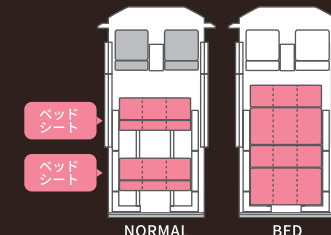

標準装備

- 1400 i-seat REVO シート (スマートキー×2)
- 1200 REVO I シート
- フロアリング加工
- ロングスライドレール
- 家具一式
- 両側スライドドア
- LED ヘッドランプ
- 助手席エアバッグ
- スマートエントリー&スタートシステム
- ステアリングスイッチ (オーディオ)

※ REVOシートのヘッドレストはオプションで作成可能です。
※ 内装の色や床は好きな色に変更できます

正規乗用登録 3ナンバー

標準ボディ	ワイドボディ
2WD ガソリン	2WD ガソリン
455 税込 万円	485 税込 万円
2WD ディーゼル	2WD ディーゼル
515 税込 万円	545 税込 万円
4WD ディーゼル	4WD ガソリン
545 税込 万円	515 税込 万円

※ 車両代含む ※ 車両代含む