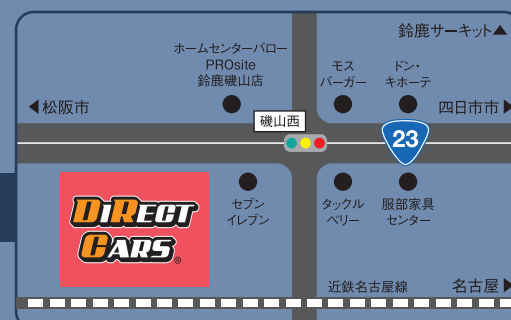

選べる500色!

シートカラー・ベッド・床・家具など自由自在に選べます

【鈴鹿店：ショールームSUZUKA BASE】

伊勢自動車道 芸濃 IC より車で 30 分
 伊勢湾岸自動車道 みえ川越 IC より車で 30 分

【厚木店：ショールームATSUGI BASE】

圏央道 圏央厚木インター より車で 5 分
 東名高速 厚木インター より車で 15 分

BIGな展示場がオープン！

敷地面積は驚異の7603㎡！この広さを活かし、今後は「整備工場」「ドッグラン」「車中泊施設」など様々なサービスも展開予定です。

さらに、駅から「徒歩10分」「23号線沿い」「Uターン不要」とアクセスもよりしやすくなりました。

全天候型キャンピングカーパーク

雨の日でも安心！ショールーム内で体験、体感が出来ちゃいます。室内はいつでもキャンピングカーショー、よりお客様の思い描いたイメージを体験できます。カーライフアドバイザーも同席し、ニーズに沿ったキャンピングカーをご提案します。

情報発信基地！最新のモデルや新たな発見があります！

DiRECT CARS®

東海地区最大級！キャンピングカー・車中泊専門店

ダイレクトカーズ ショールーム SUZUKA BASE

三重県鈴鹿市磯山3-4-1592 TEL:059-253-8888

FAX:059-253-8787 営業時間：10:00～18:00 定休日：毎週火曜日/第1・3水曜日

全天候型体験・体感ショールーム

室内に展示してあるので、雨や風を気にすることなく車両を見学することができます。まるで「キャンピングカーショー」のような【体験・体感】できる展示場を実現しました。