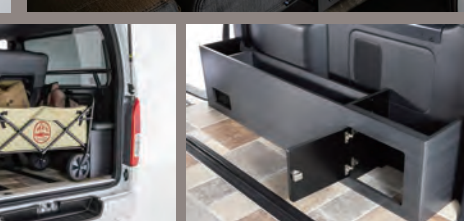

SPEC

ベース車 ハイエース スーパーGL
ナンバー 1 or 4 乗車人数 7
車両サイズ
標準：全長4695mm×全幅1695mm×全高1980mm
ワイド：全長4840mm×全幅1880mm×全高2105mm

標準装備

- ・フルフラットベッド
- ・1200REVOシートFWSモデル (セカンドシート)
- ・900i-seat T-REVOシート (サードシート)
- ・ロングスライドレール
- ・フローリング施工
- ・家具一式 (サブバッテリー、インバーター収納可能)
- ・マット×3

メーカーオプション

- ・LEDヘッドランプ ...¥66,000 (税込)
- ・パノラミックビューモニター ...¥37,400 (税込)
- ・デジタルインナーミラー ...¥55,000 (税込)
- ・パワースライドドア ...¥96,800 (税込)
- ・アースカラーパッケージ ...¥99,000 (税込)

標準ボディ
2WD ガソリン (税込) 439 万円
2WD ディーゼル (税込) 499 万円
4WD ディーゼル (税込) 529 万円

ワイドボディ
2WD ガソリン (税込) 469 万円
2WD ディーゼル (税込) 499 万円
4WD ガソリン (税込) 529 万円