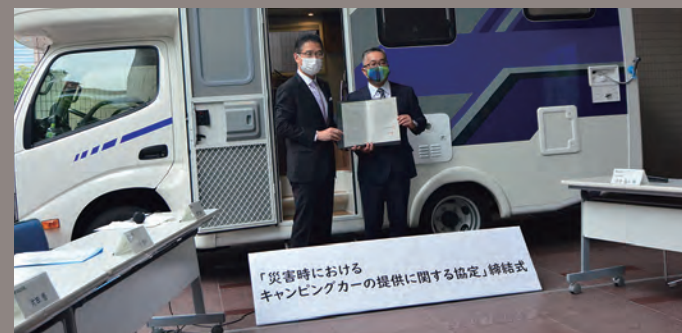

神奈川県では2度目の災害協定となった藤沢市との締結式。この式に持っていった車両は「江の島」、神奈川県の地方創生モデルとなる。

(2022/05/26)
三重県津市