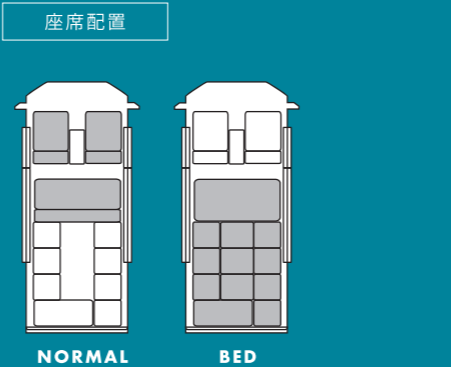

名称	ベース車両
釣りエース	ハイエース スーパー GL
標準装備	※シートやフロアはお好きなカラーに変更が可能です。
- フローリングフロア - 家具一式 - ベッド KIT - ロッドホルダー - スライド式センター収納 - スライディングボード - サイドウインドウ家具	- サイドハンガーバー (一部取り外し可能) - ルーフハンガーバー - ハンガーレール - アシストグリップ - LED スポットライト×6 64 ネット×3 - メッシュカーテン - シャワータンク - BLUME シートカバー - BLUME エンジンカバー - BLUME デッキマット - BLUME プレミアムヘッドレスト×4

オプション	メーカーオプション
<table border="1"> <tr><td>BLUME 新型フロントブッシュバー 標準</td><td>119000 円 (税別)</td></tr> <tr><td>BLUME 新型フロントブッシュバー ワイド</td><td>123000 円 (税別)</td></tr> <tr><td>BLUME フロントブッシュバー 標準</td><td>64800 円 (税別)</td></tr> <tr><td>BLUME フロントブッシュバー ワイド</td><td>66800 円 (税別)</td></tr> <tr><td>BLUME サイドブッシュバー</td><td>86400 円 (税別)</td></tr> <tr><td>BLUME リアブッシュバー 標準</td><td>54000 円 (税別)</td></tr> <tr><td>BLUME リアブッシュバー ワイド</td><td>56000 円 (税別)</td></tr> <tr><td>BLUME テールガード</td><td>25000 円 (税別)</td></tr> <tr><td>BLUME ラダー</td><td>59000 円 (税別)</td></tr> <tr><td>BLUME テールガード</td><td>25000 円 (税別)</td></tr> <tr><td>オスズナビゲーションシステムセット</td><td></td></tr> <tr><td>・ 15.6インチ BLUME オリジナルフリップダウンモニター</td><td></td></tr> <tr><td>・ フルセグナビ</td><td></td></tr> <tr><td>・ ETC</td><td></td></tr> <tr><td>・ バックカメラ変換</td><td>150000 円 (税別)</td></tr> <tr><td>BLUME 海神16インチAW+タイヤセット</td><td>159000 円 (税別)</td></tr> <tr><td>2インチローダウン</td><td>50000 円 (税別)</td></tr> <tr><td>外装オリジナルデカール</td><td>200000 円 (税別)</td></tr> <tr><td>回転シート</td><td>200000 円 (税別)</td></tr> </table>	<table border="1"> <tr><td>ホワイトパールクリスタルシャイン (特別塗装色)</td><td>30000 円 (税別)</td></tr> <tr><td>助手席エアバッグ</td><td>15000 円 (税別)</td></tr> <tr><td>アクセサリコンセント (AC100V・100W)</td><td>10000 円 (税別)</td></tr> <tr><td>バックモニター内蔵インナーミラー</td><td>34000 円 (税別)</td></tr> <tr><td>LEDヘッドランプ</td><td>60000 円 (税別)</td></tr> <tr><td>スマートエントリー&スタートシステム (スマートキー×2)</td><td>29000 円 (税別)</td></tr> <tr><td>デュアルパワースライドドア (挟み込み防止機能付き)</td><td>88000 円 (税別)</td></tr> <tr><td>ステアリングスイッチ (オーディオ)</td><td>2000 円 (税別)</td></tr> <tr><td>寒冷地仕様</td><td>19000 円 (税別)</td></tr> <tr><td>寒冷地仕様+リヤフォグランプ (右側のみ)</td><td>29000 円 (税別)</td></tr> <tr><td>寒冷地仕様+電動格納式リモコンアミラー (ヒーター付)</td><td>24000 円 (税別)</td></tr> <tr><td>寒冷地仕様+リヤフォグランプ (右側のみ) + 電動格納式リモコンアミラー (ヒーター付)</td><td>34000 円 (税別)</td></tr> </table>

4 or 1 ナンバー	5 人乗り
標準 ボディ	ワイドボディ
2WD ガソリン	2WD ガソリン
329 万円 (税別)	353 万円 (税別)
361 万円 (税別)	388 万円 (税別)
2WD ディーゼル	2WD ディーゼル
385 万円 (税別)	395 万円 (税別)
423 万円 (税別)	434 万円 (税別)
4WD ディーゼル	4WD ガソリン
409 万円 (税別)	379 万円 (税別)
449 万円 (税別)	416 万円 (税別)