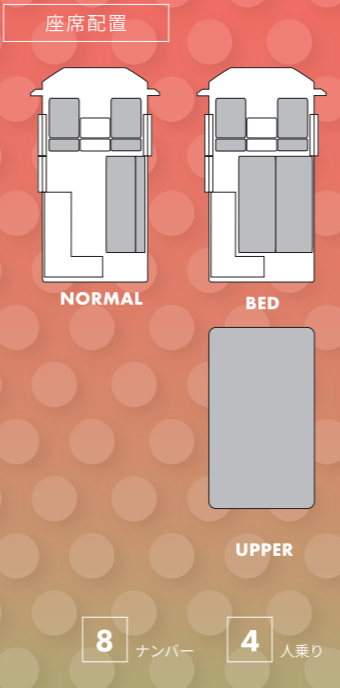

SPEC & DETAILS

名称	AMAHO
ベース車両	ハイゼットトラック
標準装備	<ul style="list-style-type: none"> ・給排水10ℓ ・遮光シェード ・2000Wインバーター ・フローリング加工 ・キッチンテーブル ・ポップアップ収納BOX ・コンセント×4 ・靴箱 ・走行充電システム ・185Wソーラーパネル ・ベッドマット ・調光式色切り替え可能LEDランプ×2 ・リチウムイオンバッテリー×2 ・無段階式アクリル2重ウィンドウ ・カーテン ・ベッド家具 ・網戸×4 ・外部電源 ・断熱パネル ・ミニキッチン ・完全開放型ポップアップルーフ ・オリジナルデカール
メーカーオプション	
スタイリッシュバック（外装）	16500 円（税込）
選べるカラーバック	27500 円（税込）
省カバック（PW、キーレス）	44000 円（税込）
リア4枚リーフスプリング	5500 円（税込）