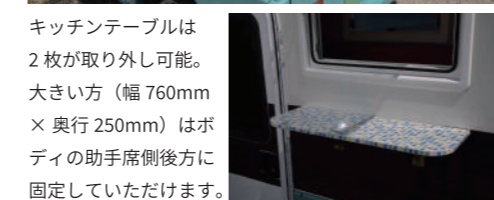

コンセントと USB 電源を 2 箇所ずつ（合計 4 つずつ）装備。調理器具をお使いいただけるほか、携帯電話の充電も可能です。

ポップアップは
開放感たっぷり！

ポップアップルーフ内部のベッドは長さ 2000mm×幅 1200mm というサイズ。網戸を備えているため、高原でのキャンプ時も快適にお過ごしいただけます。

ポップアップルーフ内に収納 BOX を 3 箇所ご用意。限られたスペースを有効活用していただくための工夫です。