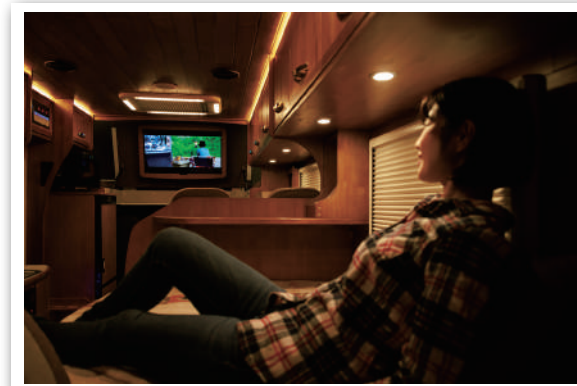

どこにいてもくつろぎの時間に

レイアウトはリビングエリアの後ろに常設セミダブルベッド、その横にマルチルームがある。エントランス横にキッチンエリアが広がり、心地よい木に囲まれて、どの場所においても上質な空間を感じながらくつろげるのだ

プライベートシアターを楽しむ

大型 32 インチ TV がバンクエリアに設置されている。リアからの視認性も高く、ベッドで横になりながら鑑賞するにもちょうどいい。ウトウトしたらそのまま寝てしまってもいい