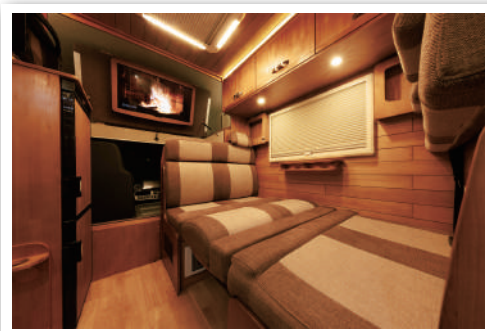

上質な空間で最高の時間を過ごす

エントランス正面にリビングエリア、その後ろに常設ベッドがある。抜けのある広々としたレイアウトに、間接照明と趣のあるウッドパネルが美しい上質な空間を作り出している。

ビジターをもてなす就寝スペース

リアには 1800×1170 mm のセミダブルベッドが常設されている。窓が 2 面にあり、開放感のあるベッドエリアとなっている。マットの厚みもあって、上質な眠りも提供してくれる。

バンクベッドは 1320×2000 mm の広さ。フロントの立ち上がりも高く、天井高を確保。バンク近くでは羽目板がきれいに収まっているのが見える。細かい作りこにこだわった職人技だ

ハンドルを回してテーブルを下げ、シート背もたれとスペーサーを中央に置けばセンターベッドの完成。1400×1050 mm の広さで、足を投げ出してくつろぐのにちょうどいい

エントランス横には冷凍・冷蔵が別になった 148L の大型冷蔵庫が設置されている。その上には電子レンジ。大きなバッテリーを積んでいるので、電気容量の心配は少ない

下地からウッドを採用する工法で、収納棚の内部まで、壁と同じ木材が使われたという。室内の木々が呼吸しているのか、空気が澄んでいるようにも感じる。体全体で心地よさを感じているのだ。ナチュラルな優しさを感じるインテリア。大きなリア常設ベッド、広々としたリビングエリアは高級ホテルで過ごしているよう。パートナーのことを気にかけることなく自由な時間が楽しめそうだ。

最新の設備のおかげで、生活環境もこれまでにない体験をもたらす。カセットガスを利用した温水シャワーなど、クルマの中にいることを忘れさせる充実の設備。そのすべてがインストールされている。心地よい空間を演出するのは、大きな TV や車内 Bluetooth システムなどの最新オーディオシステムなど。このような空間、環境、設備がログベースの最高級のおもてなしを作り出しているのだから。

どこにいてもくつろぎの時間に

レイアウトはリビングエリアの後ろに常設セミダブルベッド、その横にマルチルームがある。エントランス横にキッチンエリアが広がり、心地よい木に囲まれて、どの場所においても上質な空間を感じながらくつろげるのだ

プライベートシアターを楽しむ

大型 32 インチ TV がバンクエリアに設置されている。リアからの視認性も高く、ベッドで横になりながら鑑賞するにもちょうどいい。ウトウトしたらそのまま寝てしまってもいい