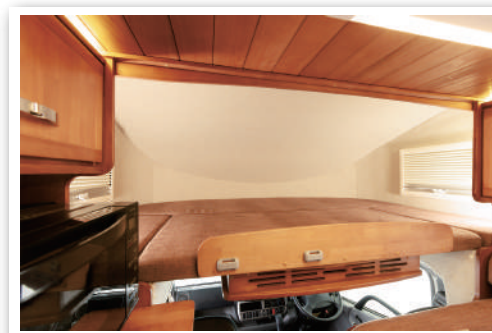

上質な空間で最高の時間を過ごす

エントランス正面にリビングエリア、その後ろに常設ベッドがある。抜けのある広々としたレイアウトに、間接照明と趣のあるウッドパネルが美しい上質な空間を作り出している。

ビジターをもてなす就寝スペース

リアには 1800×1170 mm のセミダブルベッドが常設されている。窓が 2 面にあり、開放感のあるベッドエリアとなっている。マットの厚みもあって、上質な眠りも提供してくれる。

バンクベッドは 1320×2000 mm の広さ。フロントの立ち上がりも高く、天井高を確保。バンク近くでは羽目板がきれいに収まっているのが見える。細かい作りこにこだわった職人技だ

ハンドルを回してテーブルを下げ、シート背もたれとスペーサーを中央に置けばセンターベッドの完成。1400×1050 mm の広さで、足を投げ出してくつろぐのにちょうどいい

エントランス横には冷凍・冷蔵が別になった 148L の大型冷蔵庫が設置されている。その上には電子レンジ。大きなバッテリーを積んでいるので、電気容量の心配は少ない

下地からウッドを採用する工法で、収納棚の内部まで、壁と同じ木材が使われたという。室内の木々が呼吸しているのか、空気が澄んでいるようにも感じる。体全体で心地よさを感じているのだ。ナチュラルな優しさを感じるインテリア。大きなリア常設ベッド、広々としたリビングエリアは高級ホテルで過ごしているよう。パートナーのことを気にかけることなく自由な時間が楽しめそうだ。

最新の設備のおかげで、生活環境もこれまでにない体験をもたらす。カセットガスを利用した温水シャワーなど、クルマの中にいることを忘れさせる充実の設備。そのすべてがインストールされている。心地よい空間を演出するのは、大きな TV や車内 Bluetooth システムなどの最新オーディオシステムなど。このような空間、環境、設備がログベースの最高級のおもてなしを作り出しているのだから。

どこにいてもくつろぎの時間に

レイアウトはリビングエリアの後ろに常設セミダブルベッド、その横にマルチルームがある。エントランス横にキッチンエリアが広がり、心地よい木に囲まれて、どの場所においても上質な空間を感じながらくつろげるのだ

プライベートシアターを楽しむ

大型 32 インチ TV がバンクエリアに設置されている。リアからの視認性も高く、ベッドで横になりながら鑑賞するにもちょうどいい。ウトウトしたらそのまま寝てしまってもいい