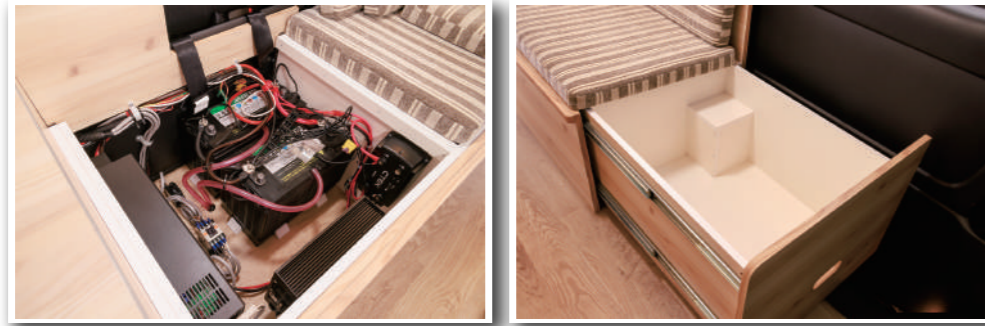

本格的なキャンピングカー-装備が新しいライフスタイルをサポートする

大容量サブバッテリー、効率よく電気を制御するC-TEKなど、充実の電気システム搭載。

出し入れしやすい、スライド式大型収納スペースがベンチシート下に設置されました。

カスタム用ホイールなどと合わせてもOK。オプションでBLUMEホイールも選べます。

エントランスに40Lの冷蔵庫を装備。普段のお買い物でも、飲み物や食材を冷やせて便利。

車内でゆっくりくつろぎたいなら、オプションでフリップダウンモニター設置できます。

明るいカラーリングにカジュアルなインテリアデザイン。軽やかな気分に取り込まれ、日常に彩が加わると、日常が非日常に。そして、いつもと違った時間をいつもの場所で楽しむことに気づく。リアに広がるキッチンスペースには、ギャレー、電子レンジなど、本格的なキャンピングカーと同じ設備が揃っている。好きな場所に止め、リアゲートを開け放せば、アウトドアキッチンのスタート。普段の生活の延長線上に新しいライフスタイルを手に入れる。普段使いしやすい機能性とデザインがそれを可能にする。いつものクルマが特別な空間に変わる瞬間、そこには「Winney」の姿がある。

リアサイドに広がるキッチンスペース

後方にコンパクトなシンクを装備。室内からでも、リアゲート側からでも使いやすい位置にあり、延長できるシャワーヘッドを外で利用することもできます。

本格的な電源システムを搭載しているので、電子レンジを設置することも可能になりました。火を使うことなく食材を温めたり、調理ができるので便利です。

1. インテリアは明るい木目調の家具で統一されています。オプションでインパネ回りをウッド調にカスタムすることも可能です。