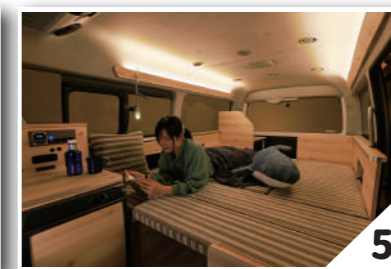

2. リアは両サイドにベンチシートをレイアウト。いつでもリビングとして利用できるので、普段の休憩スペースとしても便利に使えます。

3. 高さなどを自由に変えられるテーブルは、簡単に取り外す事もできます。

4. やさしく室内を照らす間接照明が、リラックスした空間を演出してくれます。

5. リビングエリアは簡単にベッド展開することができます。フルフラット状態でくつろぐのもいいでしょう。